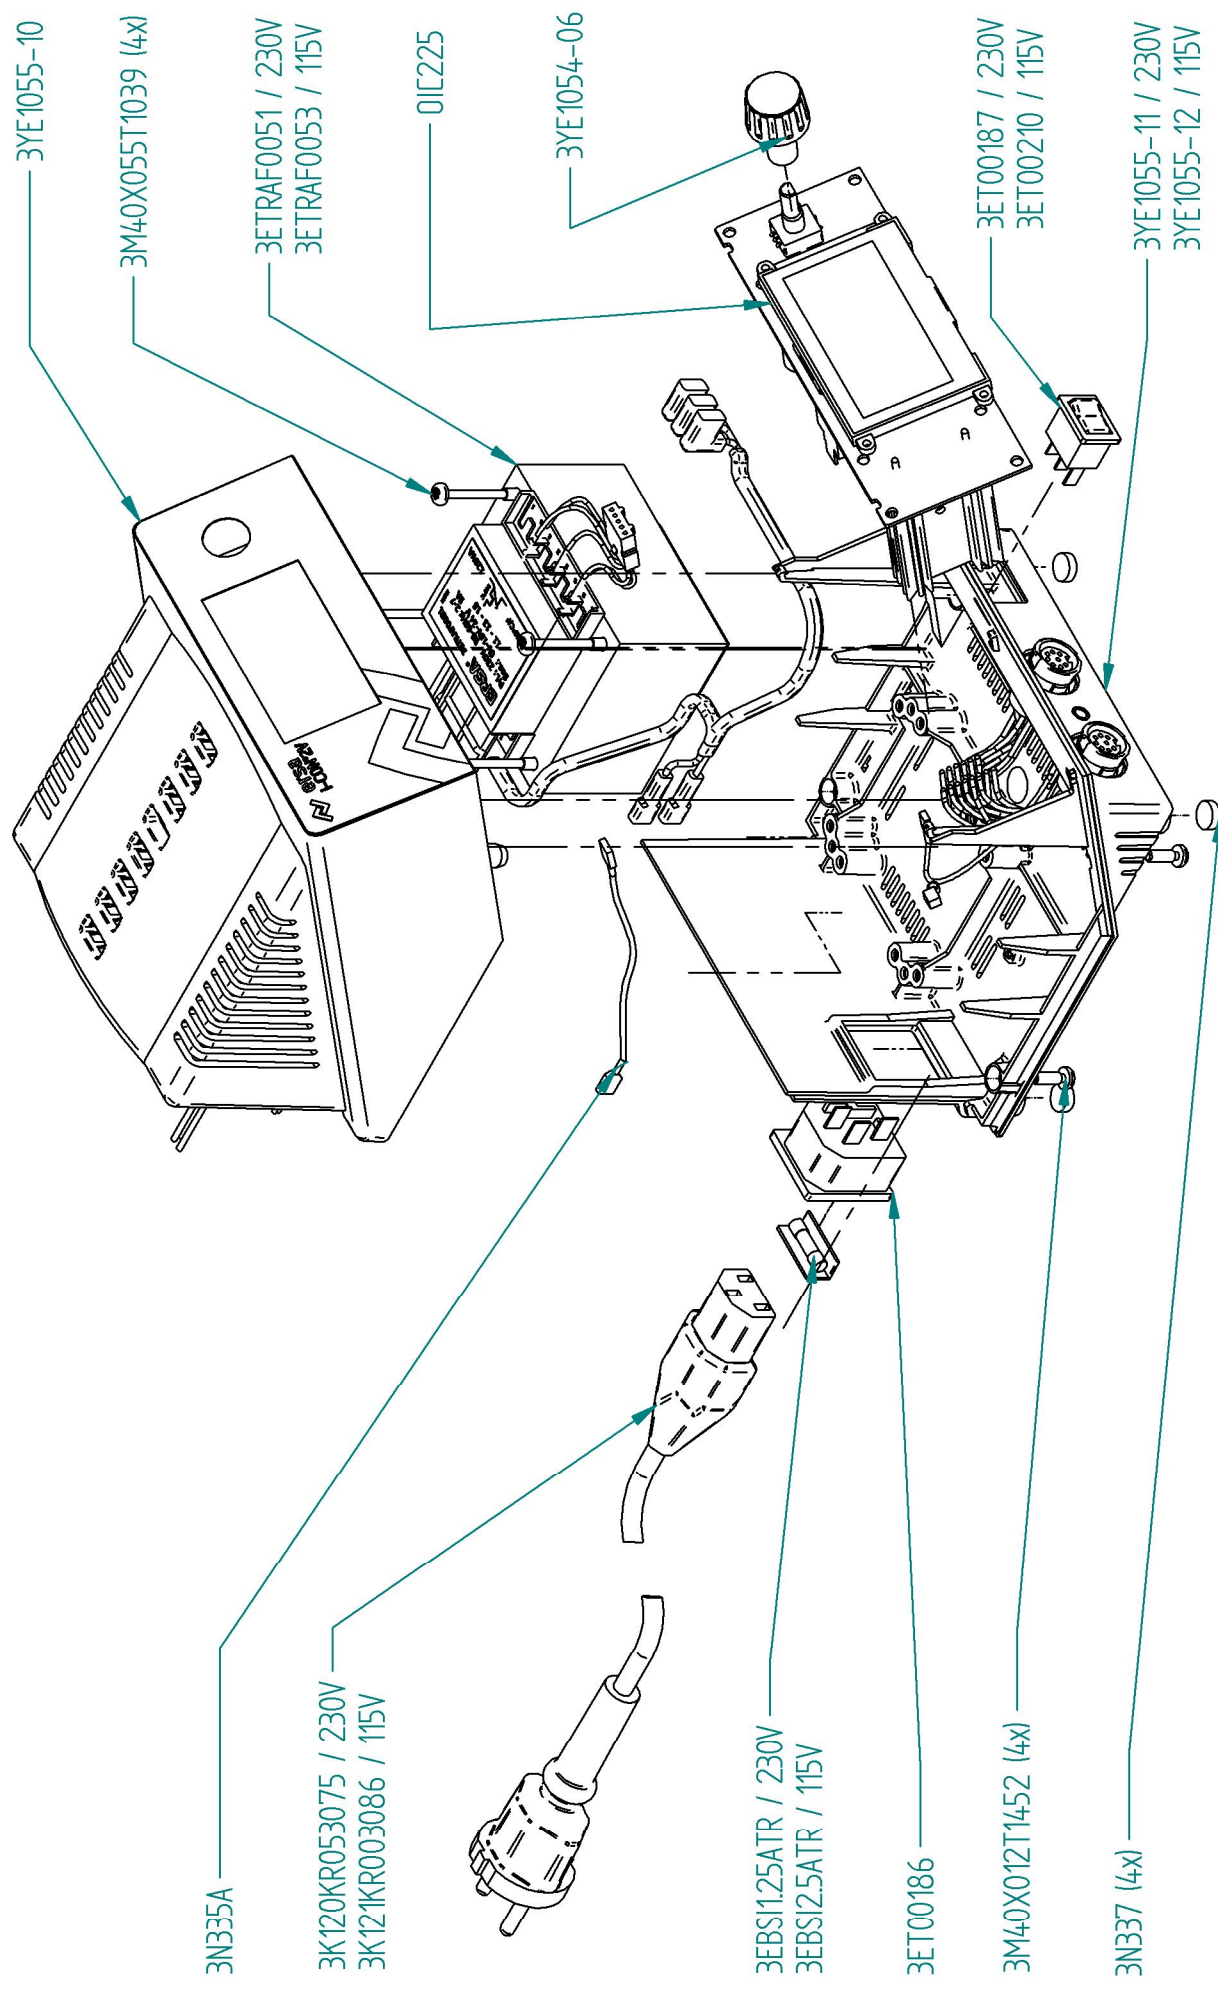

Ersatzteilliste / Spare Parts

Lötstation

Art.Nr. / Part No: 01C223

ERSA GmbH

25.06.2014

IC2200-00

A Kurtz Company